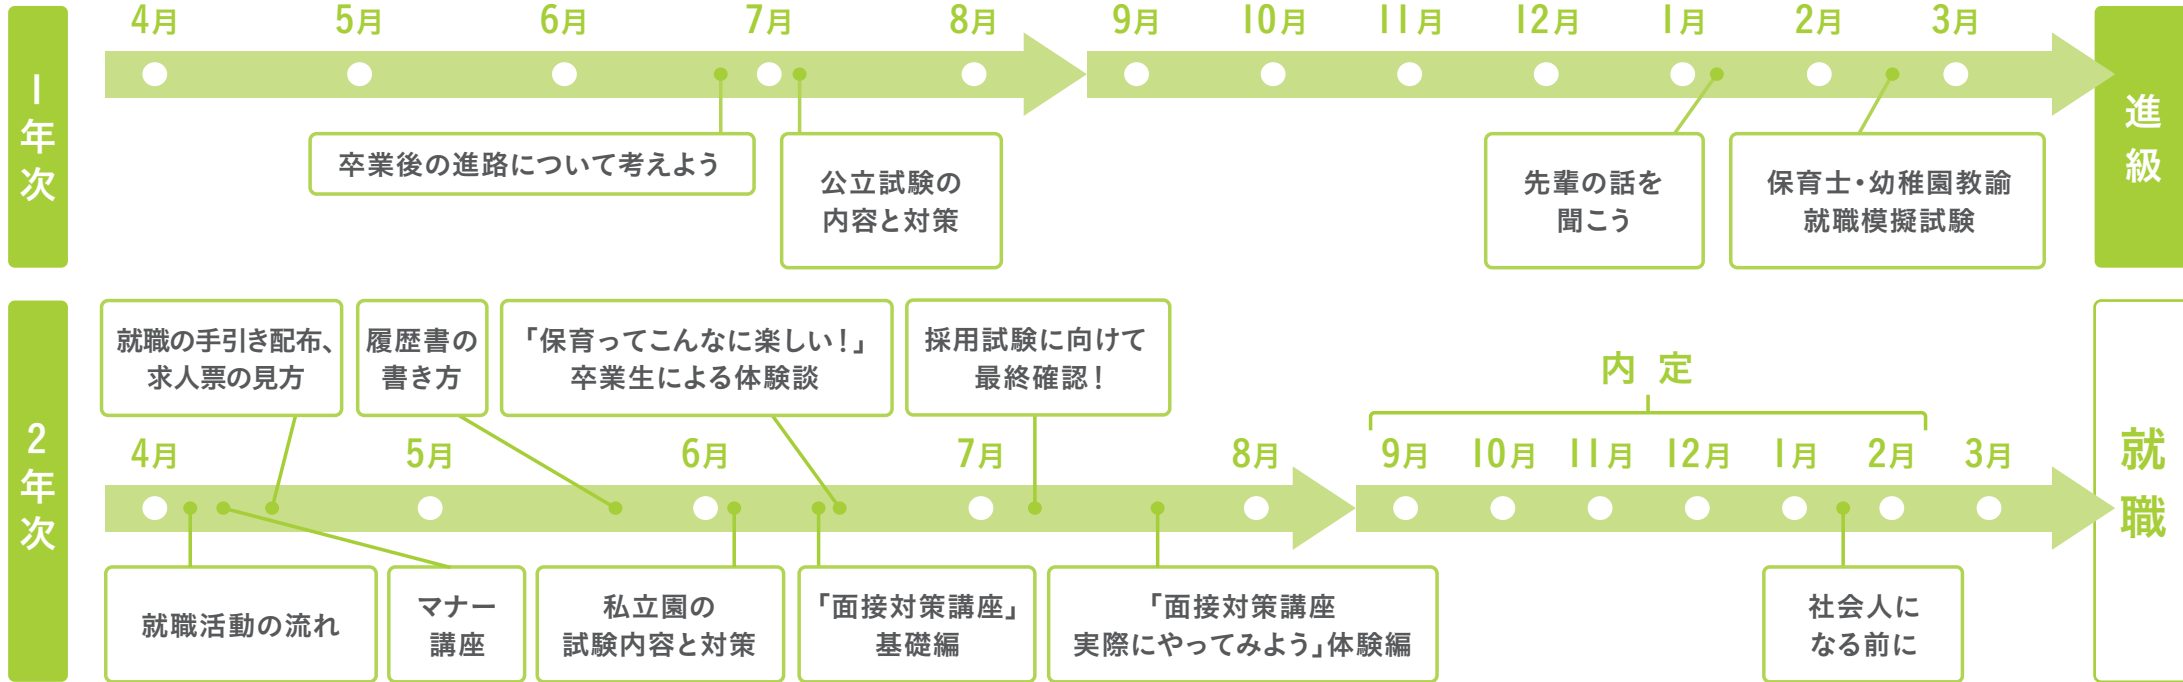

就職支援プログラム [聖和キャンパスキャリアセンターのサポート]

※内容については変更することがあります。

■ 公務員試験対策講座 (有料講座)

11月から3月まで、公立の幼稚園教諭、保育士、保育教諭をめざす人を対象に、筆記試験対策講座を開講します。学内において受講できますので、公立をめざす人には受講をお勧めします。

■ ピアノ実技対策講座 (有料講座)

4月から12月まで、授業とは別に学内でピアノ個人レッスンを受けられます。初心者から経験者までレベルを問いません。採用試験対策としてぜひ活用してください。