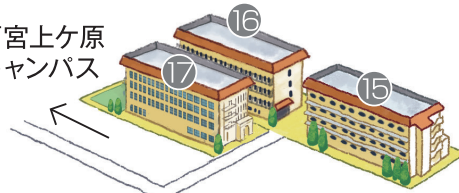

西宮聖和キャンパス

NISHINOMIYA SEIWA

西宮聖和
キャンパス
Googleマップ
ストリートビュー

教育学部・教育学研究科

関西学院幼稚園

関西学院短期大学

ぼぶら保育園

① 門衛室 Gate House ② 食堂 Dining Hall ③ 大学生協 University Cooperative

④ 災害時避難所 Shelter ⑤ 学内非常通報装置 Emergency ⑥ AED設置 AED

● 講義室・事務室 ● 課外活動施設(スポーツ他) ● 併設校 ● その他

- ① 1号館(聖和キャンパス事務室、教育学部事務室、短期大学事務室)(実習支援室、研究室)
- ② 2号館(総合支援センター分室、保健館分室)
  [ラーニングcommons「リプラ」、グループスタディールーム、ミュージックラボ]
- ③ 3号館(講義棟、ピアノ練習室、クラブ室、ロッカー室)
- ④ 4号館[ダッドレーメモリアルチャペル、ピアノ練習室]
- ⑤ 5号館(聖和キャンパスキャリアセンター、講義棟、研究室)
- ⑥ 6号館(講義棟、PC教室、ピアノ練習室、大学生協「forêt」)
- ⑦ 7号館(食堂「マナ・ホール」、講義棟)
- ⑧ 8号館(体育館、クラブ室、ピアノ練習室)
- ⑨ 図書館(聖和キャンパス図書館)
- ⑩ 山川記念館(子どもセンター、キリスト教教育・保育研究センター)
  [メアリー・イザベラ・ランパスチャペル]
- ⑪ 大学院棟(1F 関西学院内保育施設「ぼぶら保育園」)
- ⑫ ゲーンズハウス
- ⑬ グラウンド
- ⑭ 関西学院幼稚園
- ⑮ 聖和寮(女子)
- ⑯ 清風寮(女子)
- ⑰ 有光寮(国際教育寮)
- ⑱ 聖和の森
- ⑲ 駐輪場
- ⑳ 聖和乳幼児保育センター

- ① Building 1 (Seiwa Campus Administrative Office, School of Education Section, Junior College Section)
- ② Building 2 (Learning Commons)
- ③ Building 3
- ④ Building 4 (Dudley Memorial Chapel)
- ⑤ Building 5
- ⑥ Building 6 (Campus Shop)
- ⑦ Building 7 (Dining Hall)
- ⑧ Building 8
- ⑨ Library
- ⑩ Yamakawa Memorial Hall (Mary Isabella Lambuth Chapel)
- ⑪ Graduate Student Building (Poplar Nursery)
- ⑫ Gaines House
- ⑬ Athletic Field
- ⑭ Kwansei Gakuin Kindergarten
- ⑮ Seiwayo (Women's Dormitory)
- ⑯ Seifuryo (Women's Dormitory)
- ⑰ Yukoryo (International Education Domitory)
- ⑱ Seiwa no Mori
- ⑲ Bicycle Parking
- ⑳ Seiwa nursery school

西宮上ヶ原
キャンパス