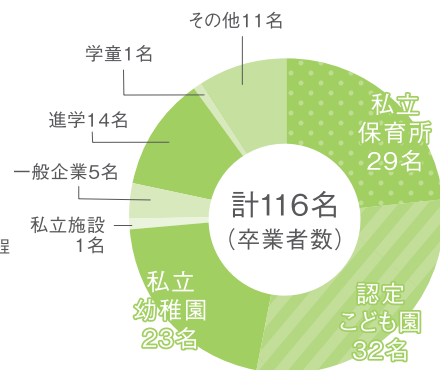

進路決定状況

保育現場に
巣立った学生総数

兵庫県
1位

(※2015~2024年の実績)

就職先に聞いた
卒業生への満足度

98%

(※2024年実施アンケート)